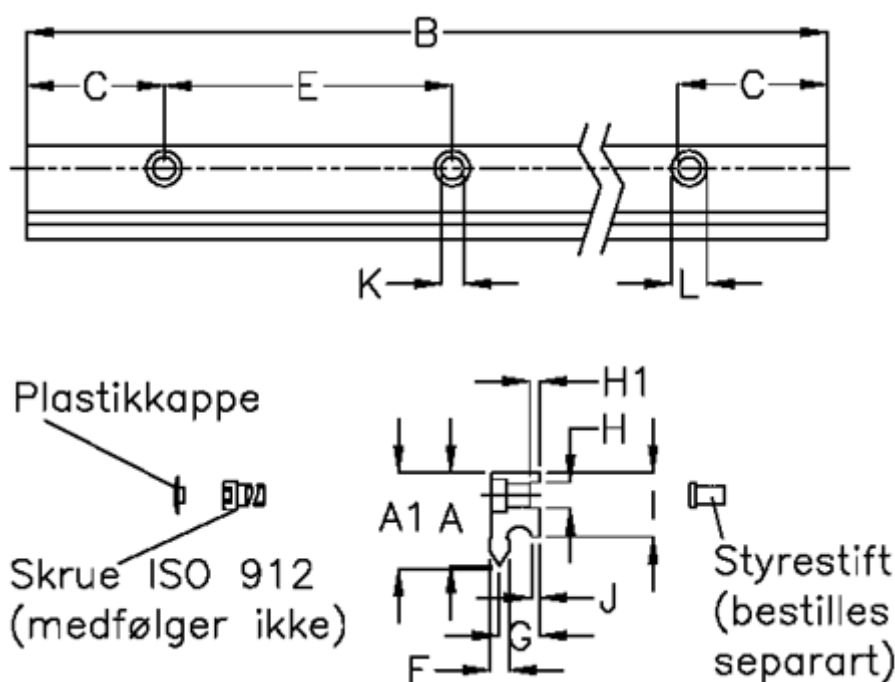

Varenummer: 057125534162
 Beskrivelse: Hepco GV3 profilskinne NL E L3416 P2
 med forsænkede huller

Mål

A	= 43	G	= 19.7	vægt kg/1000 = 6.00
A1	= 43.37	H	= 12	
B	= 3416	H1	= 4.0	
C	= 88.0	I	= 30.00	
E	= 180	J	= 4.80	
F	= 9.43	K	= 11.0	
For leje	= J54	L	= 18 x 10	
For styrestift	= SDP12	Præsicionstype	= P2	